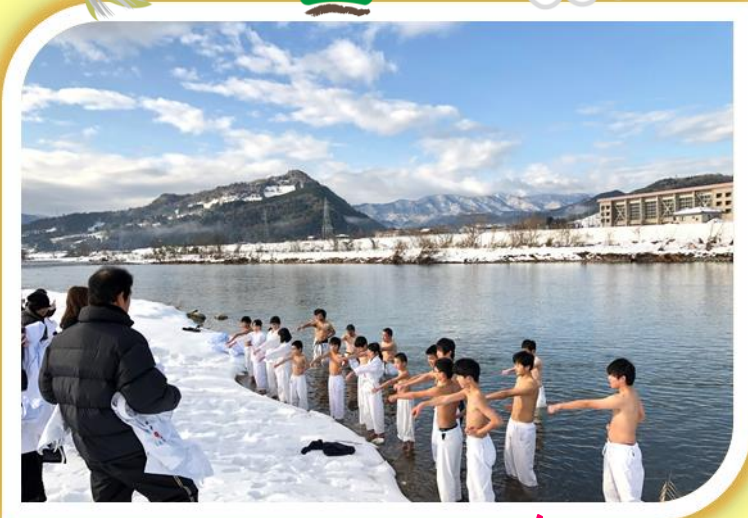

What's NEW?

新春を迎えてから早くもひと月が経とうとしています！今年はどうな出会いがあるのか…ワクワク☆ドキドキ☆な一年がまた始まりますね p(^o^)q

大人も子どもも気合十分!!!

裸足で走るって!

レポート

「河原町空手道少年部」 寒稽古

今年は昨年と違って元旦に相応しく晴れ上がり、なんともインスタ映え☆な感じに～…なんて言っている場合ではない!! 昨年の暮れに結構まとまって雪が降ったため、例年以上に試練Ⓣな寒稽古模様になりました(涙)。毎年のことながら、目頭が熱くなるのをこらえつつ今年も最後まで見守らせていただきました! もはや私の一年の始まりに欠かせない大切な行事になっています。一年分の気合いを注入していただき、猪突猛進! 頑張ります!!

2/2 (土)

今年もあいつらがやって来る!!!! 豆まきで八上神退治を!

元気になれる楽しい豆まきショーで、大国主命や八上姫白兔神たちと一緒に豆まきをして、招福祈願をしましょう。昨年以上にパワーアップした暴れん坊な悪鬼を見事に追い払った後、「開運 八上豆」のプレゼントもあります。笑う門には福来たる! みんなで八上豆を食べて、幸多き一年を迎えましょう。子どもも大人も大好きな「昨年活躍したあの人(人?)」も登場しますよ!