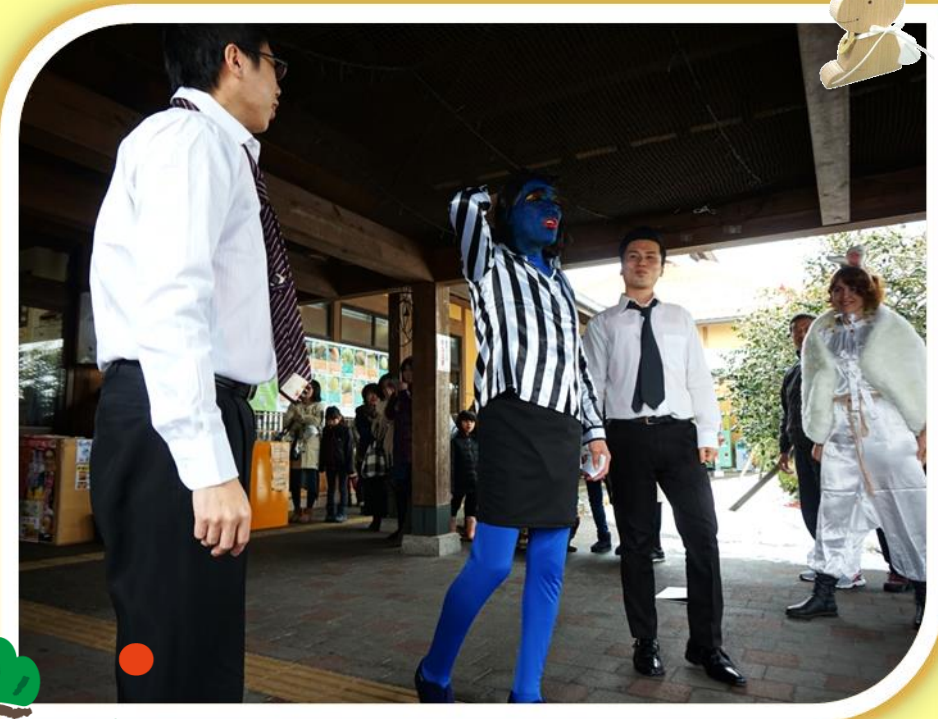

What's NEW?

新春を迎えてから早くもひと月が経とうとしています！今年はどうな出会いがあるのか…ワクワク☆ドキドキ☆な一年がまた始まりますね p(^o^)q

大人も子どもも気合十分!!!

裸足で走るって!

レポート

「河原町空手道少年部」 寒稽古

今年は昨年と違って元旦に相応しく晴れ上がり、なんともインスタ映え☆な感じに～…なんて言っている場合ではない!! 昨年の暮れに結構まとまって雪が降ったため、例年以上に試練Ⓣな寒稽古模様になりました(涙)。毎年のことながら、目頭が熱くなるのをこらえつつ今年も最後まで見守らせていただきました! もはや私の一年の始まりに欠かせない大切な行事になっています。一年分の気合いを注入していただき、猪突猛進! 頑張ります!!

2/2 (土)

今年もあいつらがやって来る!!!! 豆まきで八上神退治を!

元気になれる楽しい豆まきショーで、大国主命や八上姫白兔神たちと一緒に豆まきをして、招福祈願をしましょう。昨年以上にパワーアップした暴れん坊な悪鬼を見事に追い払った後、「開運 八上豆」のプレゼントもあります。笑う門には福来たる! みんなで八上豆を食べて、幸多き一年を迎えましょう。子どもも大人も大好きな「昨年活躍したあの人(人?)」も登場しますよ!