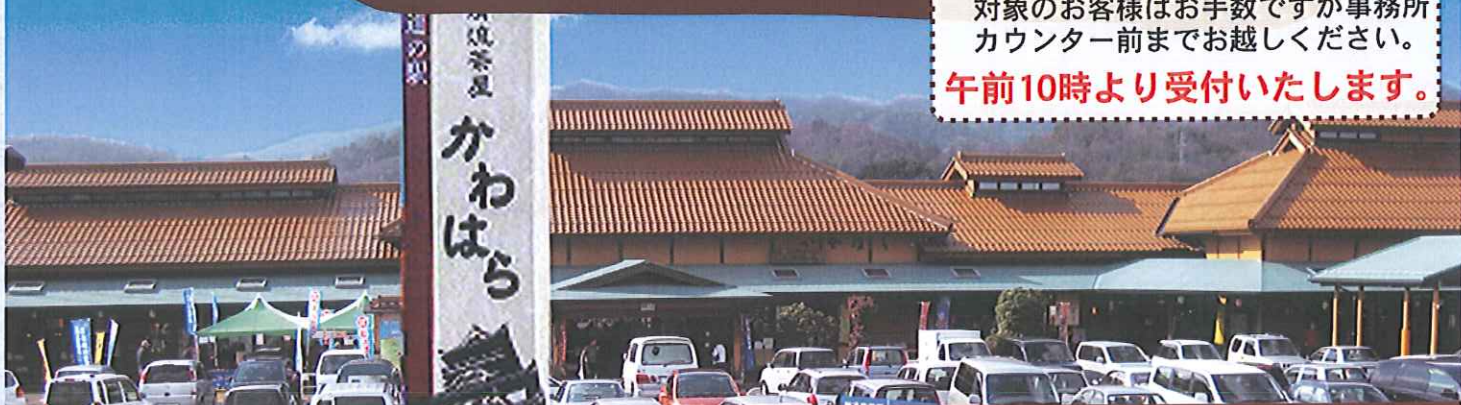

3月23日(土)、西粟倉ICから大原ICまでの8.8キロメートル区間が開通、鳥取ICから佐用ICまで全線開通。

高速鳥取自動車道全線開通

道の駅

かわはら

鳥取自動車道

開通記念

日頃のご愛顧に感謝を込めて...

3/23(土) 24(日) 鳥取の名菓
プレゼント!
2日間限り!

両日、各先着50台様に
お車、バイクのナンバーに23
が含まれている方に
プレゼント!

※駅員がご確認いたします。
対象のお客様はお手数ですが事務所
カウンター前までお越しください。
午前10時より受付いたします。

清沢茶屋

かわはら

道の駅

〒680-1213 鳥取県鳥取市河原町高福837番地 年中無休 ●イベント内容が変更になる場合があります。

(0858)85-5331

[FAX] (0858)85-5332